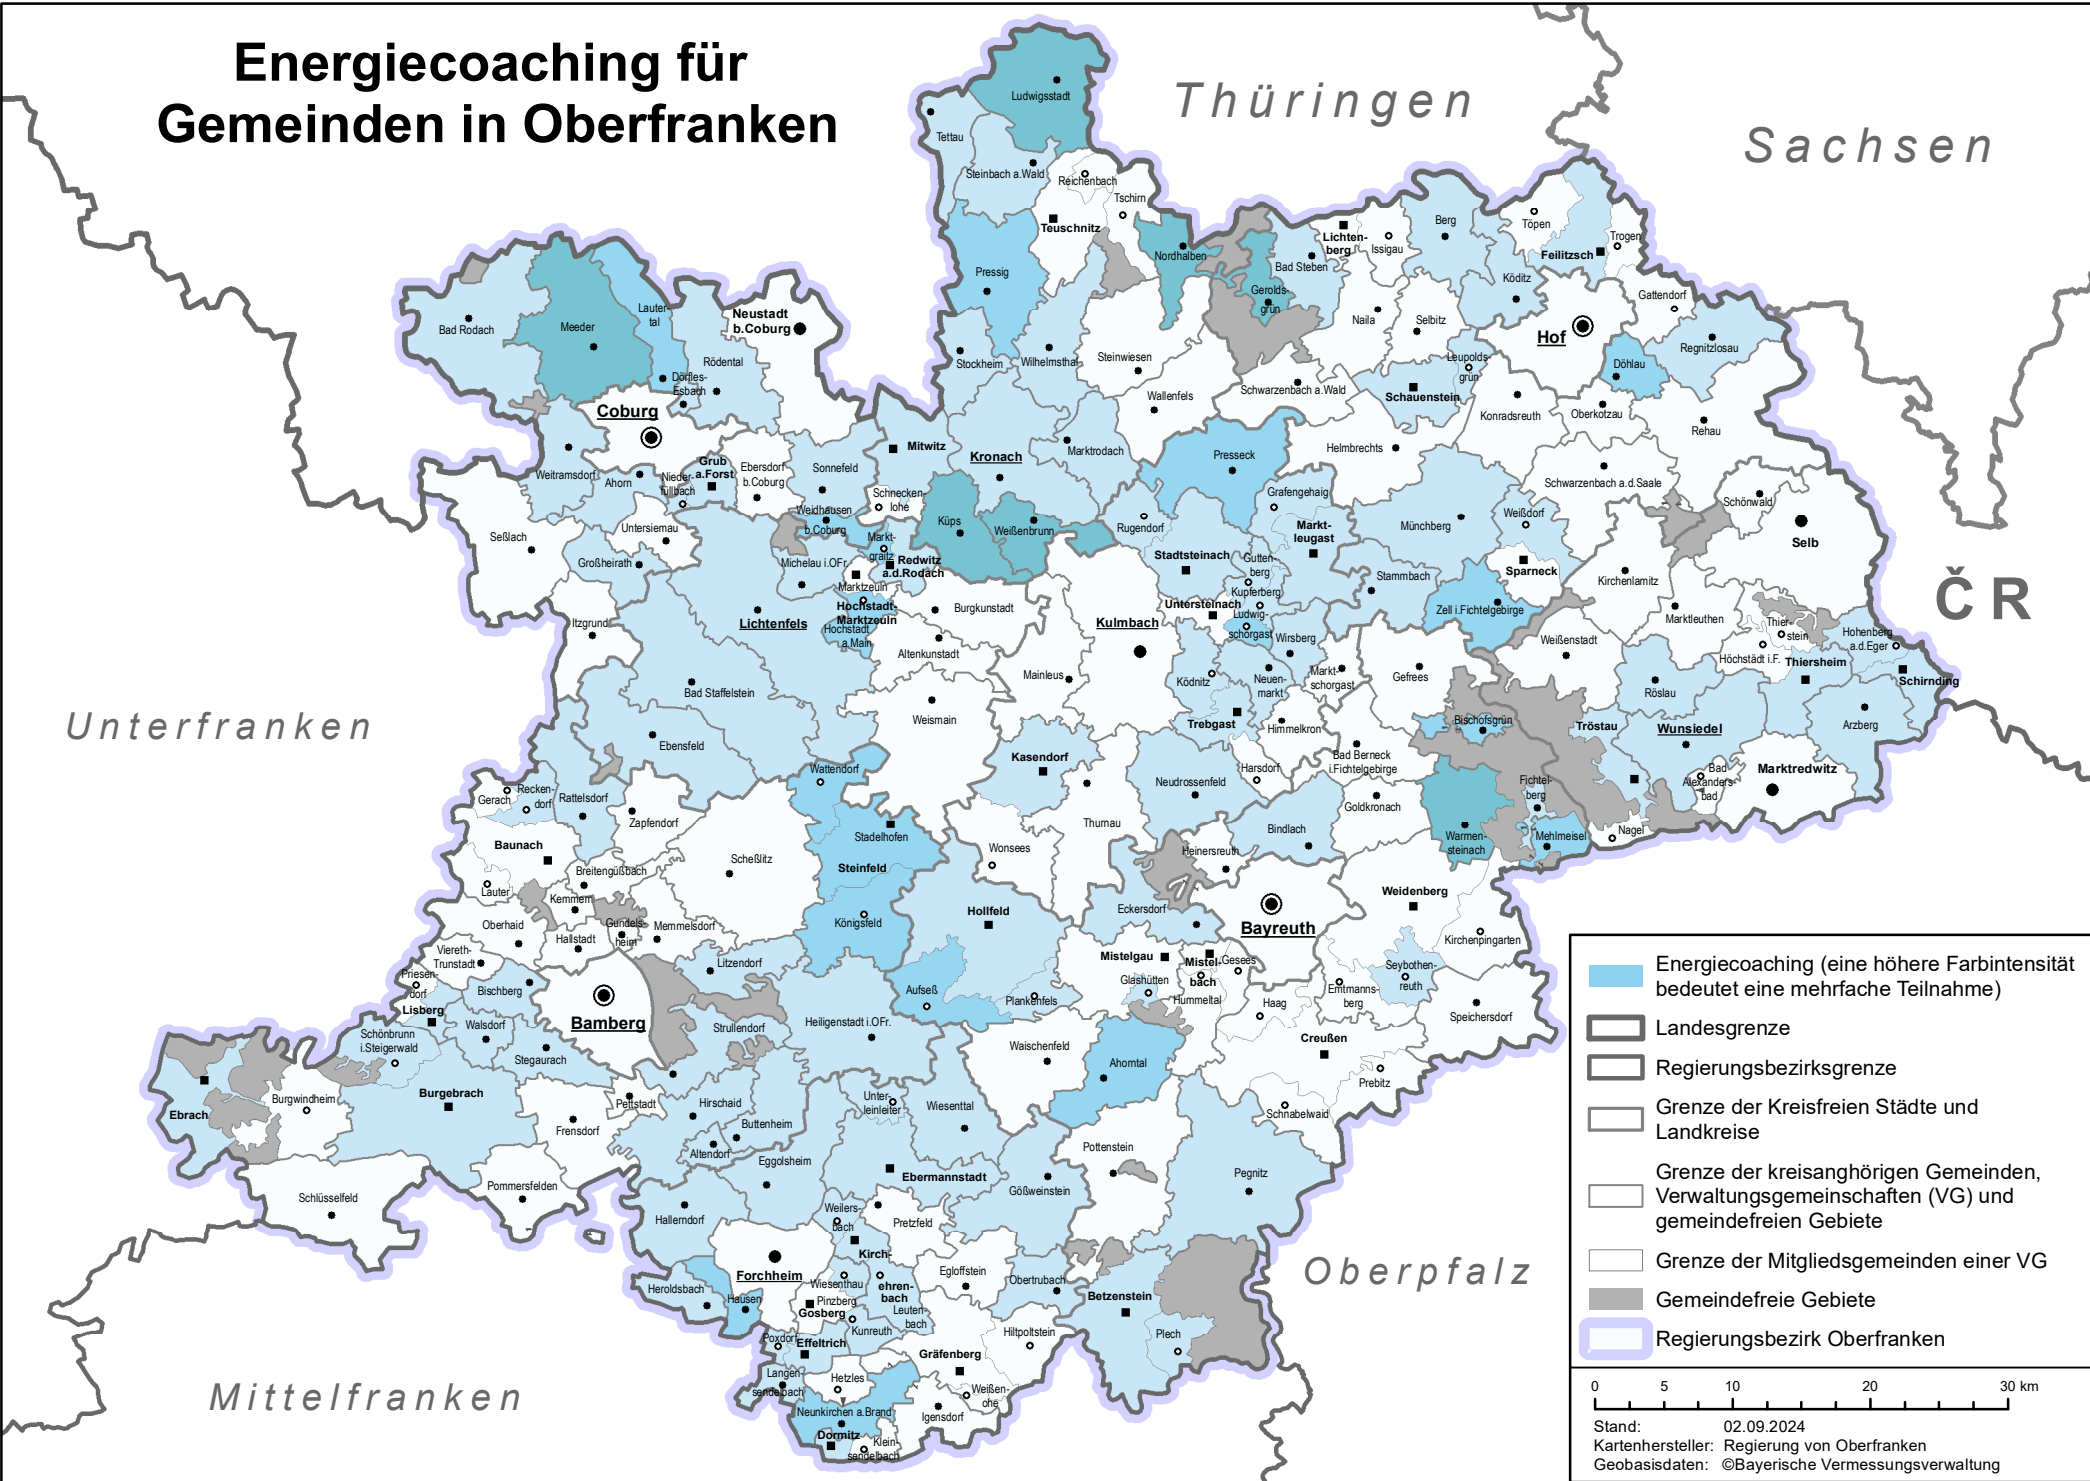

Energiecoaching für Gemeinden in Oberfranken

Energiecoaching (eine höhere Farbtintensität bedeutet eine mehrfache Teilnahme)

Landesgrenze

Regierungsbezirksgrenze

Grenze der Kreisfreien Städte und Landkreise

Grenze der kreisangehörigen Gemeinden, Verwaltungsgemeinschaften (VG) und gemeindefreien Gebiete

Grenze der Mitgliedsgemeinden einer VG

Gemeindefreie Gebiete

Regierungsbezirk Oberfranken

0 5 10 20 30 km

Stand: 02.09.2024
 Kartenhersteller: Regierung von Oberfranken
 Geobasisdaten: ©Bayerische Vermessungsverwaltung