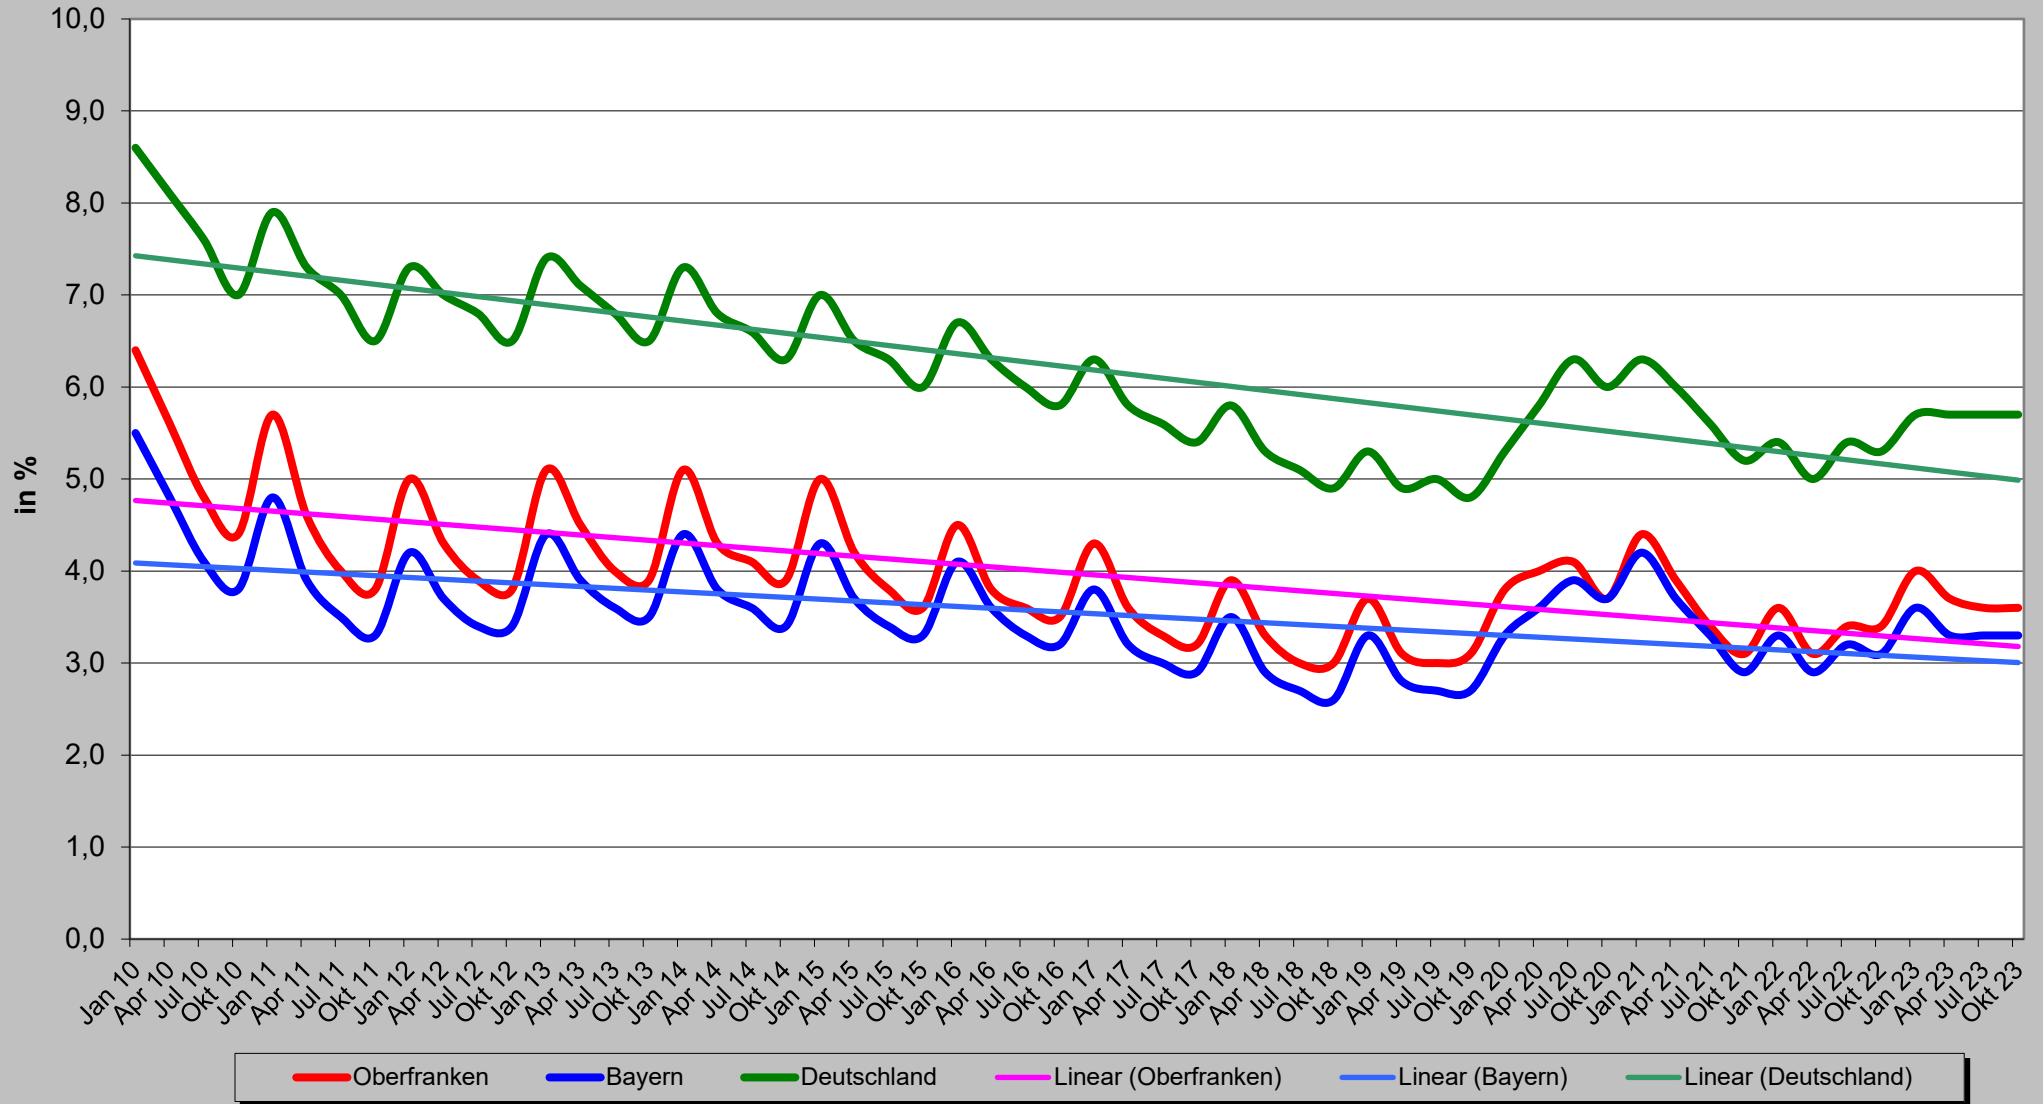

## Arbeitslosenquote Deutschland, Bayern, Oberfranken im Quartalsvergleich 2010 bis 2023 mit Trendlinien

Quelle: Bundesagentur für Arbeit und eigene Berechnungen